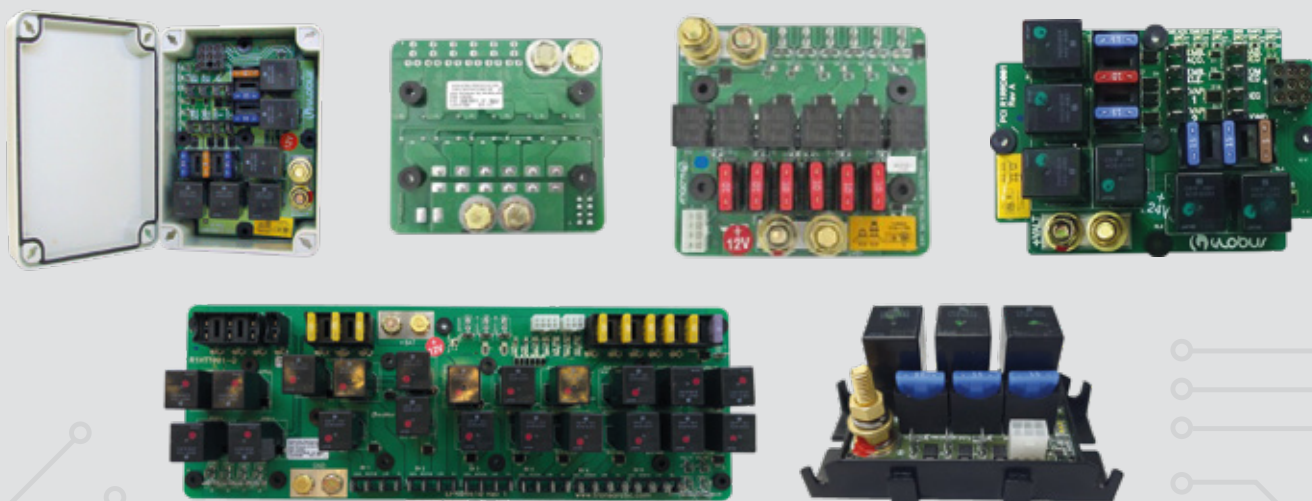

PLACA DE RELÉ

MAIS DE 500 MODELOS DE PLACAS DE RELÉ DESENVOLVIDAS PELA GLOBUS ELECTRONICS.

HVAC + R

STANDARD

Escolha um modelo pronto ou solicite o desenvolvimento conforme a sua necessidade.

Mais de 900 mil placas Globus rodando em campo no mundo!

CARACTERÍSTICAS

CUSTOMIZÁVEIS

FÁCIL MANUTENÇÃO

DIAGNÓSTICO

ALTA CONFIABILIDADE

IDENTIFICAÇÃO DE FUNÇÕES

INSTALAÇÃO SIMPLIFICADA

Componentes automotivos de alta qualidade e confiabilidade, tais como: