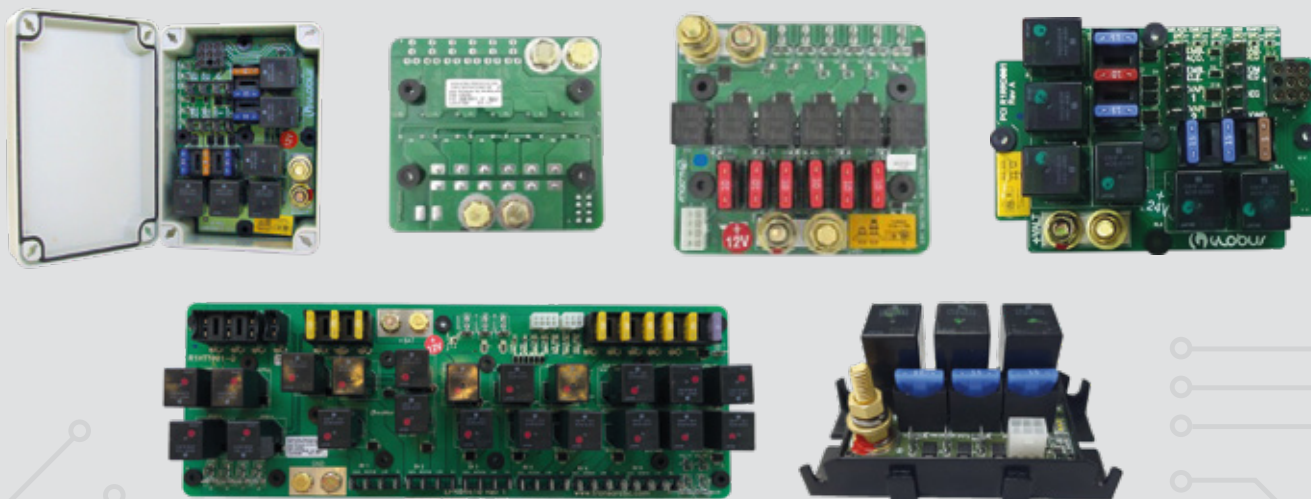

PLACAS DE RELÉ

MAIS DE 500 MODELOS DE PLACAS DE RELÉ DESENVOLVIDAS PELA GLOBUS ELECTRONICS.

HVAC + R

STANDARD

Escolha um modelo pronto ou solicite o desenvolvimento conforme a sua necessidade.

Mais de 900 mil placas Globus rodando em campo no mundo!

CARACTERÍSTICAS

CUSTOMIZÁVEIS

FÁCIL MANUTENÇÃO

DIAGNÓSTICO

ALTA CONFIABILIDADE

IDENTIFICAÇÃO DE FUNÇÕES

INSTALAÇÃO SIMPLIFICADA

Componentes automotivos de alta qualidade e confiabilidade, tais como: