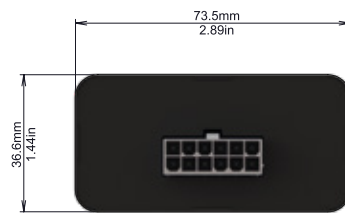

CARACTERÍSTICAS

- **Alertas de manutenção preventiva com horímetros individuais personalizados**
- **Data Logging:** Registra falhas com carimbo de data e hora - também é possível geolocalização
- **Diagnóstico Remoto:** Visualização de falhas, status e eventos em tempo real do seu smartphone, tablet ou PC
- **Maior eficiência operacional:** configuração remota do sistema - opção de bloqueio de configuração local
- Relógio de tempo real
- CAN Bus (2 portas) – SAE J1939
- One Wire
- 2 a 8GB memória flash para Data Logger

DISPONÍVEIS PARA

DADOS TÉCNICOS

**GLOBUS
WAY**

Peso Bruto Aproximado: 100g

CONECTORES

MINI-FIT MOLEX 12 VIAS
Part Number: 39-01-2120
Terminal - PN: 39-00-0038
Fabricante: Molex

DADOS TÉCNICOS

TENSÃO NOMINAL	12 VDC / 24 VDC
RANGE DE TENSÃO DE OPERAÇÃO	10 VDC a 30 VDC
TENSÃO MÁXIMA	32 VDC durante 5 min
CORRENTE MÁXIMA POR SAÍDA	N/A
CURTO CIRCUITO NAS SAÍDAS	N/A
POLARIDADE REVERSA	SIM
FAIXA DE TEMPERATURA DE OPERAÇÃO	-40°C a +85°C / -40°F a +185°F
TEMPERATURA DE ARMAZENAMENTO	-40°C a +85°C / -40°F a +185°F
SENSOR DE TEMPERATURA	N/A
GRAU DE PROTEÇÃO	IP 30
COMUNICAÇÃO WIRELESS	BLUETOOTH e WI-FI
COMUNICAÇÃO COM FIO	One Wire / CAN Bus
CORRENTE DE CONSUMO MÁXIMO	60mA @ 12VDC / 40mA @ 24VDC *
CONSUMO EM STAND BY	N/A *