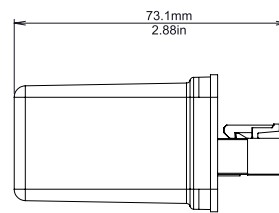

DISPONÍVEIS PARA

DADOS TÉCNICOS

**GLOBUS
WAY**

Peso Bruto Aproximado: 100g

CONECTORES

MINI-FIT MOLEX 12 VIAS
Part Number: 39-01-2120
Terminal - PN: 39-00-0038
Fabricante: Molex

DADOS TÉCNICOS

TENSÃO NOMINAL	12 VDC / 24 VDC
RANGE DE TENSÃO DE OPERAÇÃO	10 VDC a 30 VDC
TENSÃO MÁXIMA	32 VDC durante 5 min
CORRENTE MÁXIMA POR SAÍDA	N/A
CURTO CIRCUITO NAS SAÍDAS	N/A
POLARIDADE REVERSA	SIM
FAIXA DE TEMPERATURA DE OPERAÇÃO	-40°C a +85°C / -40°F a +185°F
TEMPERATURA DE ARMAZENAMENTO	-40°C a +85°C / -40°F a +185°F
SENSOR DE TEMPERATURA	N/A
GRAU DE PROTEÇÃO	IP 30
COMUNICAÇÃO WIRELESS	BLUETOOTH e WI-FI
COMUNICAÇÃO COM FIO	One Wire / CAN Bus
CORRENTE DE CONSUMO MÁXIMO	60mA @ 12VDC / 40mA @ 24VDC *
CONSUMO EM STAND BY	N/A *